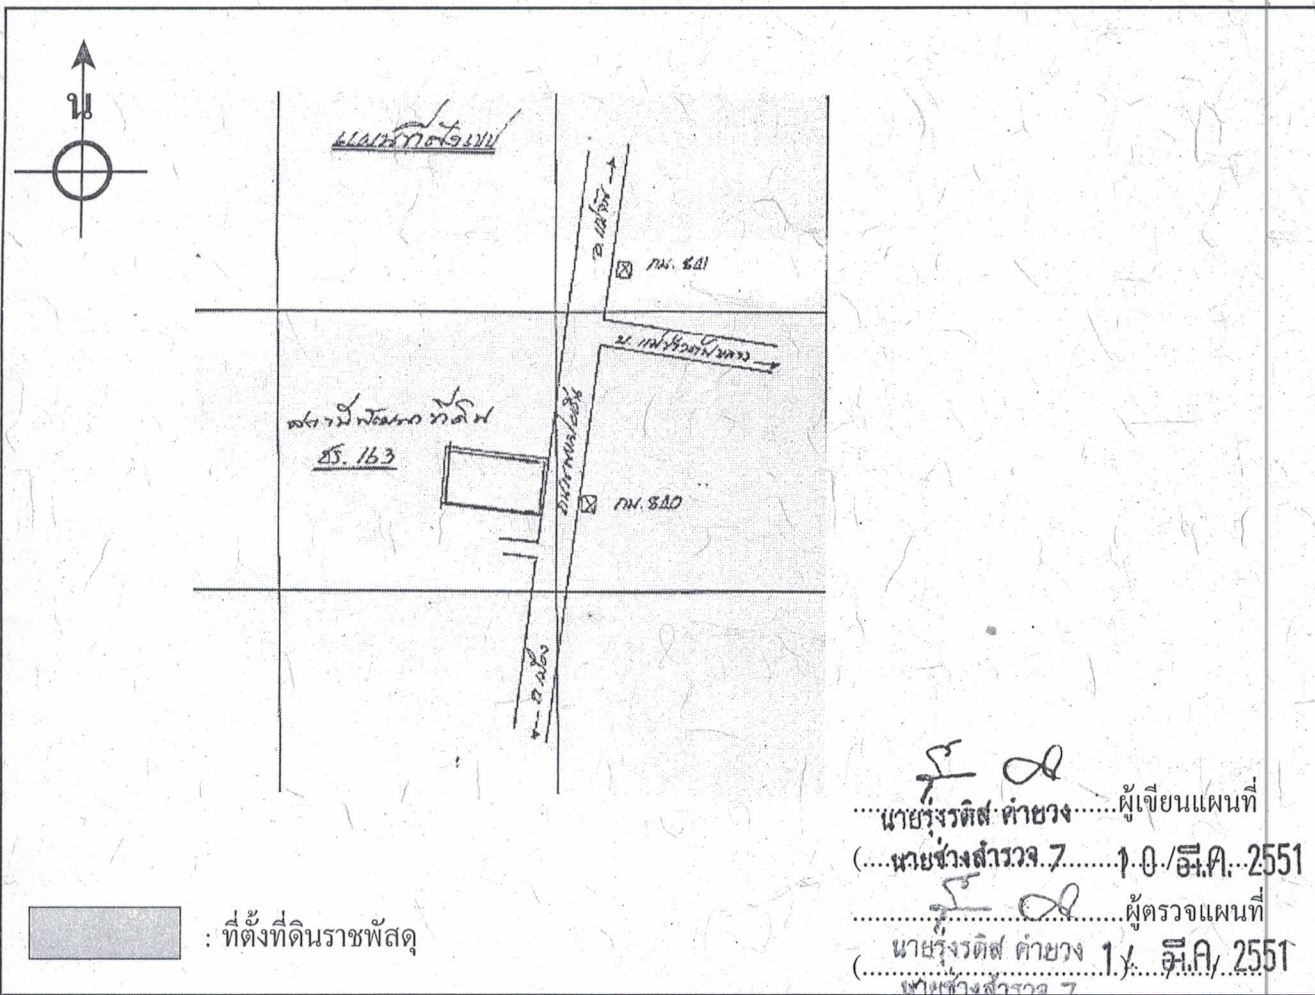

ทะเบียนที่ราชพัสดุ กรมพัฒนาที่ดิน

หน่วยงาน : สถานีพัฒนาที่ดินเชียงราย

สถานที่ตั้ง	จำนวน (แปลง)	รวมเนื้อที่ทั้งหมด (ไร่-งาน-ตรว.)	ทะเบียนที่ราชพัสดุ แปลงหมายเลขที่	จำนวนเนื้อที่ : แปลง (ไร่-งาน-ตรว.)	เอกสารสิทธิ์ อยู่ที่ไหน
สถานีพัฒนาที่ดินเชียงราย ๑๑๑ หมู่ ๓ ต.นางแล อ.เมือง จ.เชียงราย	๑	๑๕๐-๐-๐	ชร. ๑๖๓	๑๕๐-๐-๐	สำเนาเอกสาร อยู่ที่สำนักงาน

แผนที่สังเขปแสดงที่ตั้งที่ดินราชพัสดุ

การได้มา

ครอบครองใช้ประโยชน์มาแต่เดิม

.....

.....

.....

.....

.....