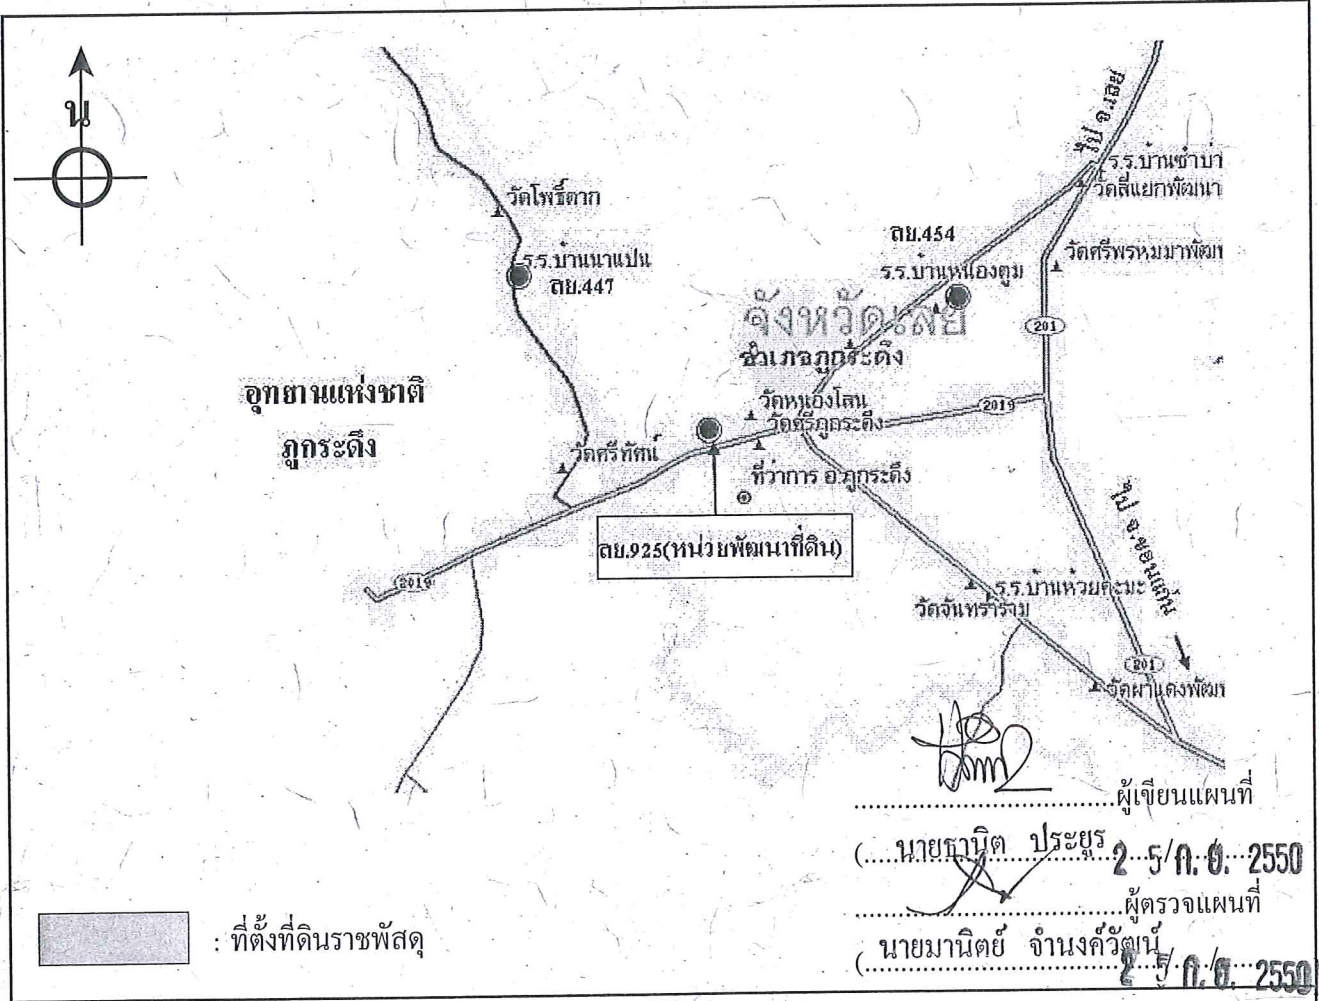

แผนที่สังเขปแสดงที่ตั้งที่ดินราชพัสดุ

การได้มา

ครอบครองใช้ประโยชน์มาแต่เดิม
.....
.....
.....
.....
.....

หน่วยงานนำส่งขึ้นทะเบียน กรมพัฒนาที่ดิน ..... ตามหนังสือที่ ..... ลงวันที่ .....
รับขึ้นทะเบียนตามหนังสือที่ กค0309.29/954 ..... ลงวันที่ 14/12/2547