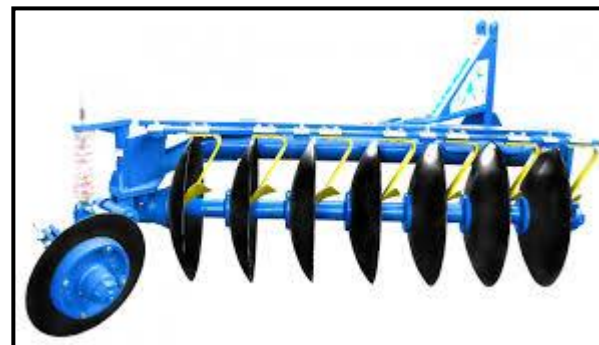

4 ผานรถไถ 3 ผาน 10 → 002 → 11

เลือกจาก กลุ่ม ประเภท ชนิด ลักษณะเฉพาะ

กลุ่ม	เครื่องจักรและอุปกรณ์การเกษตร (37)
ประเภท	เครื่องมือเตรียมดิน (10)
ชนิด	เครื่องมือเตรียมดิน (002)
ลักษณะ	ไถกะทะ 3 ผาน (11)

4.1 ผานรถไถ 7 ผาน 10 → 002 → 12

เลือกจาก กลุ่ม ประเภท ชนิด ลักษณะเฉพาะ

กลุ่ม	เครื่องจักรและอุปกรณ์การเกษตร (37)
ประเภท	เครื่องมือเตรียมดิน (10)
ชนิด	เครื่องมือเตรียมดิน (002)
ลักษณะ	ไถกะทะ 7 ผาน (12)

4.2 ไถบุกเบิก 3 ผาน 10 → 002 → 13

เลือกจาก กลุ่ม ประเภท ชนิด ลักษณะเฉพาะ